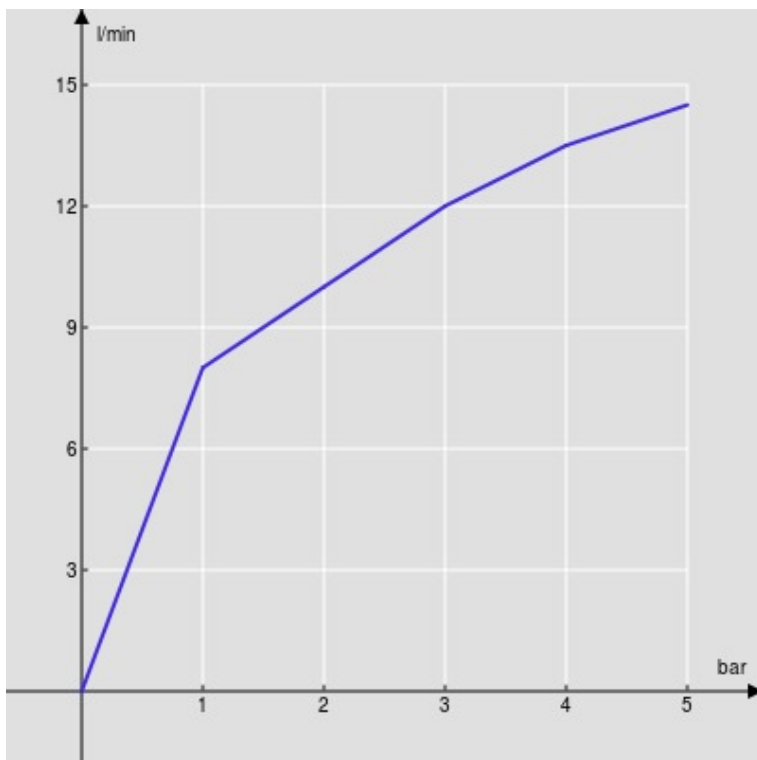

SPECIFICHE

Monocomando

Inox

Bocca girevole 360°

Aeratore anticalcare M 18 x 1

Flessibili inox ø 3/8"

Limitatore di portata con freno al 50%

Imballo: 56,5 x 29 x 7,1 cm / 0,01163 m³ / 1,97 kg

CERTIFICAZIONI

DIAGRAMMA DI PORTATA: ACQUA CALDA/FREDDA

— Aeratore

DIAGRAMMA DI PORTATA: ACQUA MISCELATA

— Aeratore