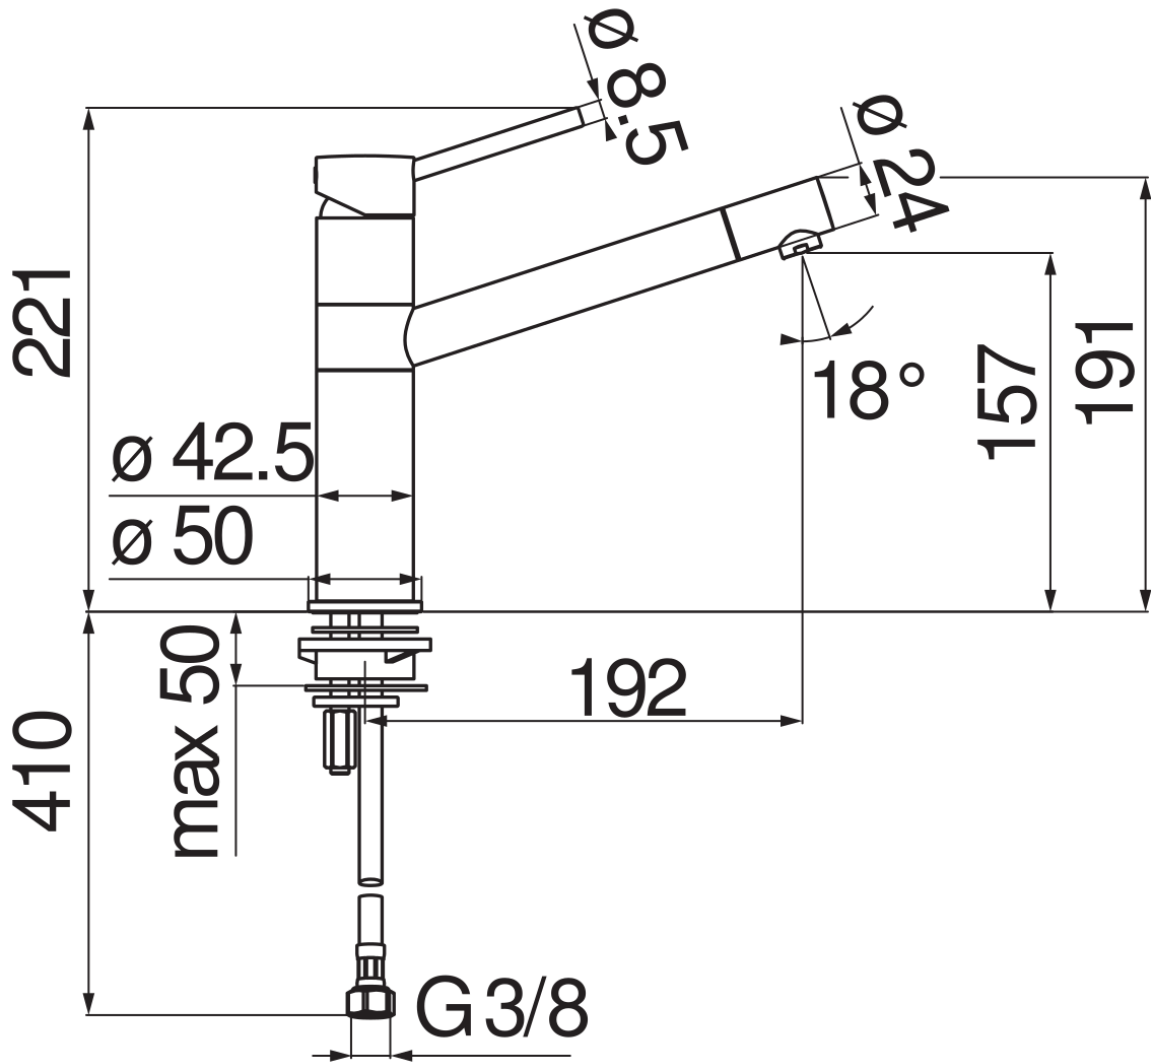

SPECIFICHE

Monocomando

Inox

Bocca girevole 360°

Aeratore anticalcare M 18 x 1

Flessibili inox ø 3/8"

Limitatore di portata con freno al 50%

Imballo: 56,5 x 29 x 7,1 cm / 0,01163 m³ / 1,97 kg

CERTIFICAZIONI

DIAGRAMMA DI PORTATA: ACQUA CALDA/FREDDA

— Aeratore

DIAGRAMMA DI PORTATA: ACQUA MISCELATA

— Aeratore