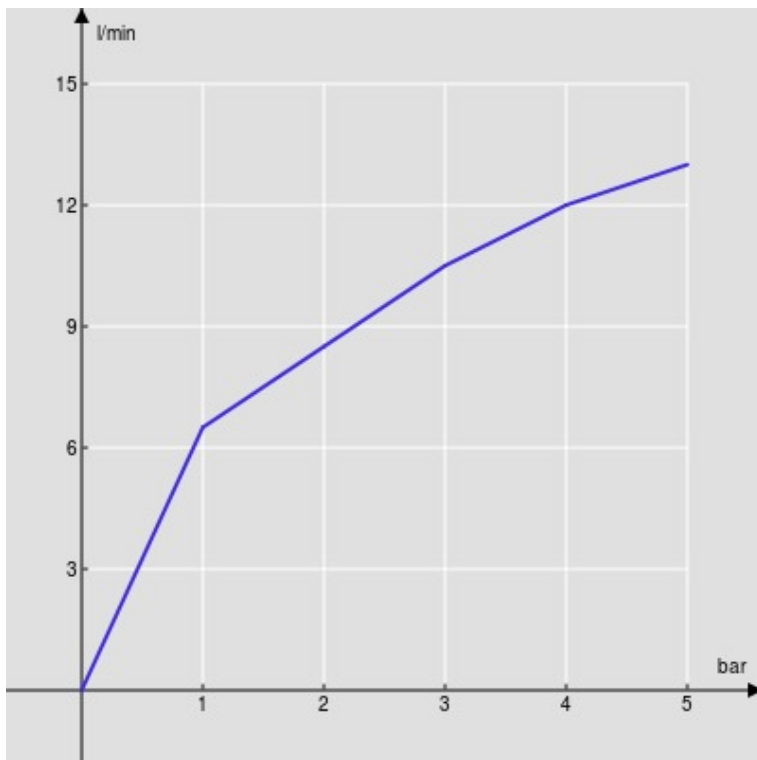

SPECIFICHE

Monocomando

Inox

Bocca girevole 360°

Aeratore anticalcare M 18 x 1

Flessibili inox ø 3/8"

Limitatore di portata con freno al 50%

Imballo: 56,5 x 29 x 7,1 cm / 0,01163 m³ / 1,97 kg

CERTIFICAZIONI

DIAGRAMMA DI PORTATA: ACQUA CALDA/FREDDA

— Aeratore

DIAGRAMMA DI PORTATA: ACQUA MISCELATA

— Aeratore